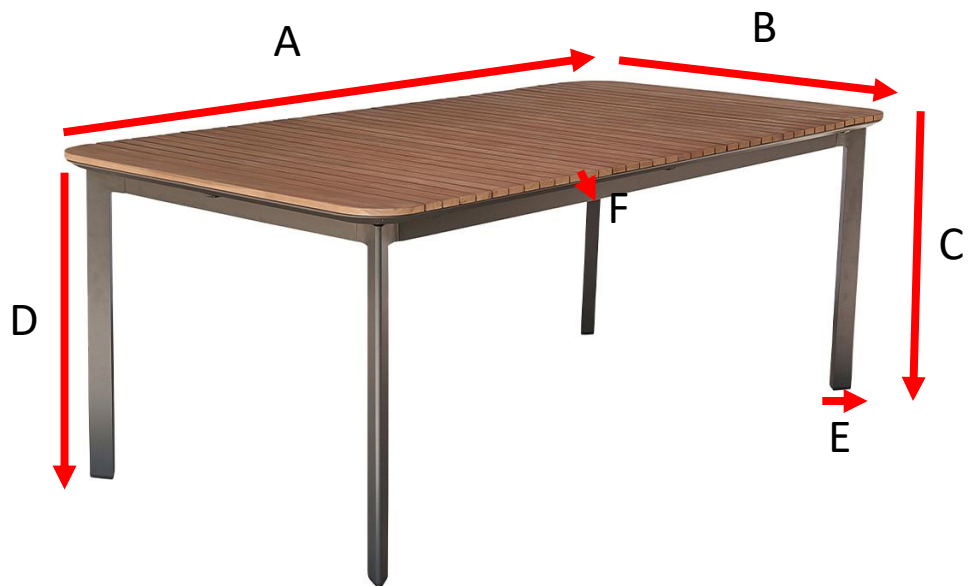

# BERAH GETAH

Reference : TDJ0002

A = 200 cm  
B = 100 cm  
C = 75 cm  
D = 73 cm  
E = 5,5 cm  
F = 1,5 cm

a = 205 cm  
b = 105 cm  
c = 12 cm

# BERAH GETAH

Reference : **FDJ0004**

A = 42 cm  
B = 86 cm  
C = 57 cm  
D = 56 cm  
E = 64,5 cm  
F = 44 cm  
G = 41,5  
H = 48 cm  
I = 46 cm

a = 90 cm  
b = 65 cm  
c = 60 cm