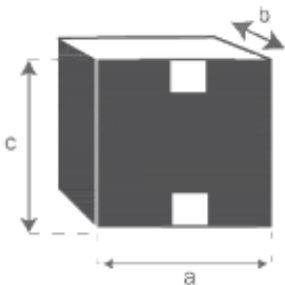

# BERAH GETAH

Reference : TDJ0002

A = 200 cm  
B = 100 cm  
C = 75 cm  
D = 73 cm  
E = 5,5 cm  
F = 1,5 cm

a = 205 cm  
b = 105 cm  
c = 12 cm

# BERAH GETAH

Reference : **FDJ0004**

A = 42 cm  
B = 86 cm  
C = 57 cm  
D = 56 cm  
E = 64,5 cm  
F = 44 cm  
G = 41,5  
H = 48 cm  
I = 46 cm

a = 90 cm  
b = 65 cm  
c = 60 cm