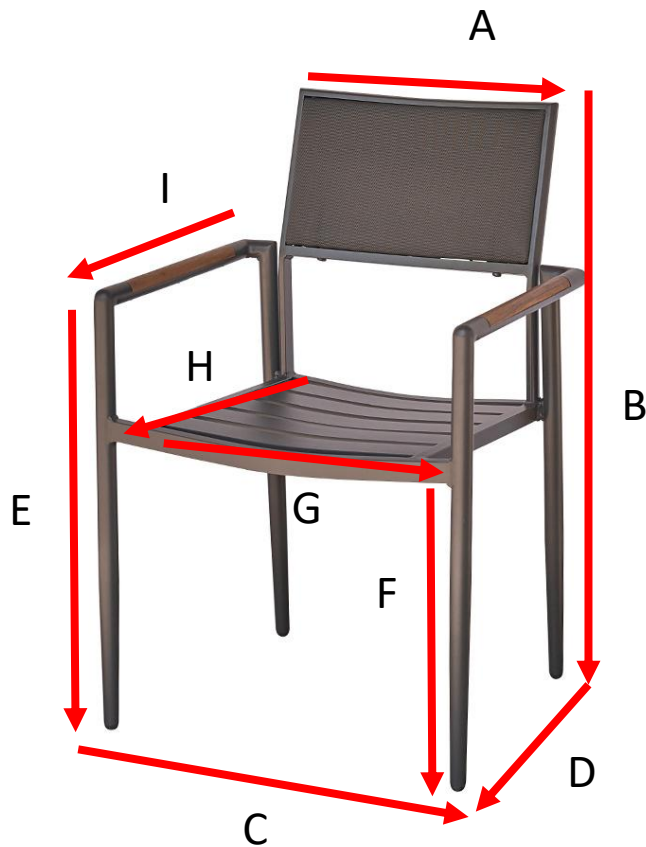

# BERAH GETAH

Reference : TDJ0002

A = 200 cm  
B = 100 cm  
C = 75 cm  
D = 73 cm  
E = 5,5 cm  
F = 1,5 cm

a = 205 cm  
b = 105 cm  
c = 12 cm

# BERAH GETAH

Reference : **FDJ0004**

A = 42 cm  
B = 86 cm  
C = 57 cm  
D = 56 cm  
E = 64,5 cm  
F = 44 cm  
G = 41,5  
H = 48 cm  
I = 46 cm

a = 90 cm  
b = 65 cm  
c = 60 cm