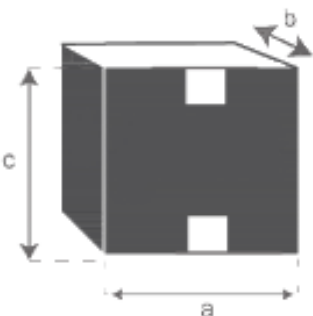

Colonne de salle de bain en bois d'acacia et pierre 130

Référence : 608

A = 35 cm
B = 130 cm
C = 35 cm
D = 28 cm
E = 76 cm

a = 136 cm
b = 40 cm
c = 41 cm