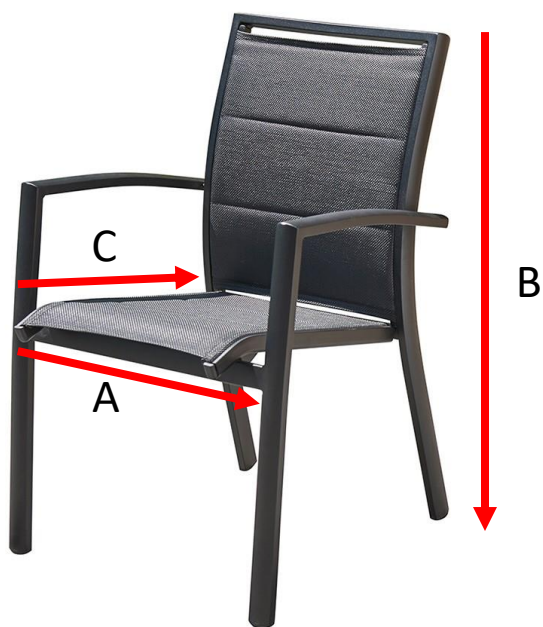

Table de jardin extensible en aluminium noir 4/8 places

MODULO

Référence : **5018**

A = 90 cm
B = 90 cm
C = 75 cm
D = 180 cm

a = 100 cm
b = 100 cm
c = 20 cm

Fauteuil de jardin en aluminium blanc et textilène noir

MODULO

Référence : 5006

A = 61 cm

B = 87 cm

C = 57 cm

a = 65 cm

b = 91 cm

c = 64 cm