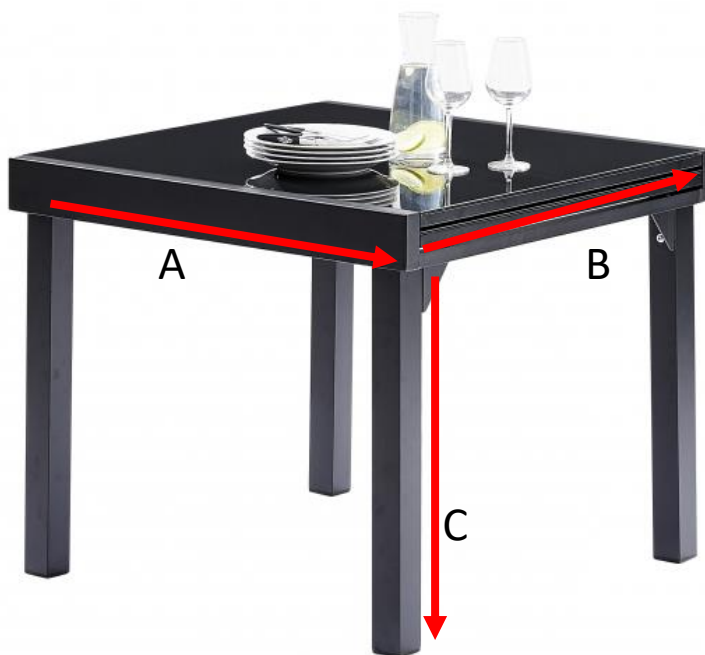

Table de jardin extensible en aluminium noir 4/8 places

MODULO

Référence : **5018**

A = 90 cm
B = 90 cm
C = 75 cm
D = 180 cm

a = 100 cm
b = 100 cm
c = 20 cm

Fauteuil de jardin en aluminium blanc et textilène noir

MODULO

Référence : 5006

A = 61 cm

B = 87 cm

C = 57 cm

a = 65 cm

b = 91 cm

c = 64 cm