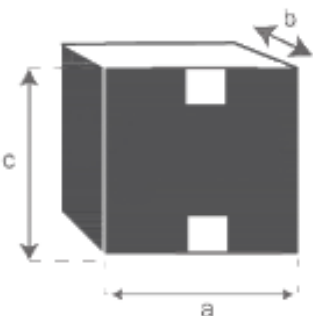

Table de jardin extensible en aluminium noir 4/8 places

MODULO

Référence : **5018**

A = 90 cm
B = 90 cm
C = 75 cm
D = 180 cm

a = 100 cm
b = 100 cm
c = 20 cm

Fauteuil de jardin en aluminium blanc et textilène noir

MODULO

Référence : 5006

A = 61 cm

B = 87 cm

C = 57 cm

a = 65 cm

b = 91 cm

c = 64 cm