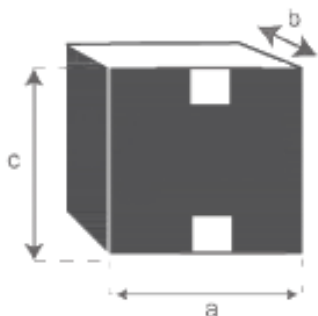

Table de jardin extensible en aluminium noir 4/8 places

MODULO

Référence : **5018**

A = 90 cm
B = 90 cm
C = 75 cm
D = 180 cm

a = 100 cm
b = 100 cm
c = 20 cm

Fauteuil de jardin en aluminium blanc et textilène noir

MODULO

Référence : 5006

A = 61 cm

B = 87 cm

C = 57 cm

a = 65 cm

b = 91 cm

c = 64 cm