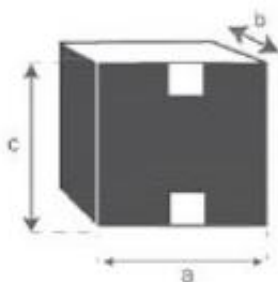

Chaise moderne en bois de teck
Référence : 1582

A = 50 cm
B = 43 cm
C = 87 cm
D = 45 cm

a = 53 cm
b = 65 cm
c = 90 cm