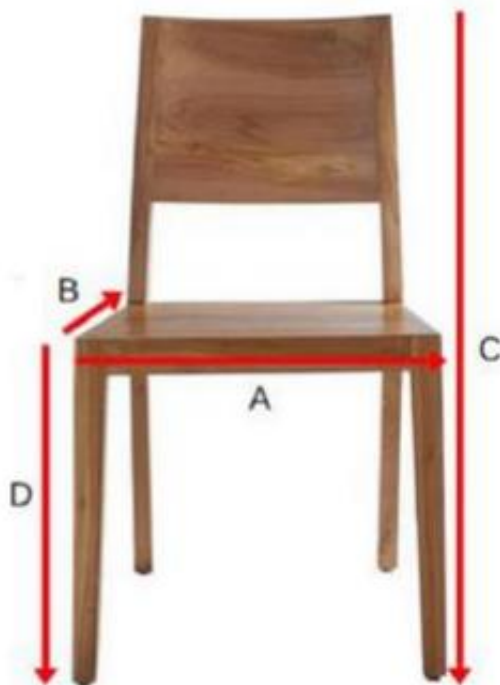

Chaise moderne en bois de teck
Référence : 1582

A = 50 cm
B = 43 cm
C = 87 cm
D = 45 cm

a = 53 cm
b = 65 cm
c = 90 cm