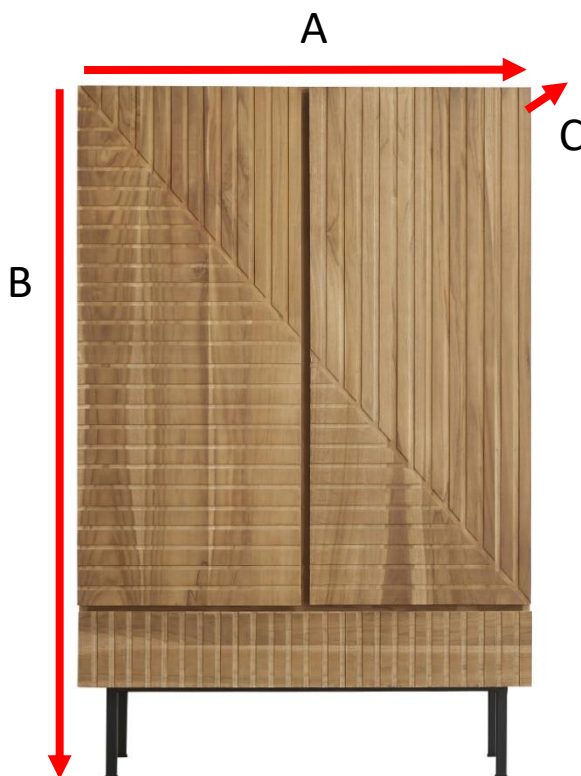

Kleiderschrank aus Teakholz 95 PORTLAND

Référence : 153

A = 95 cm
B = 185 cm
C = 50 cm

a = 103 cm
b = 168 cm
c = 58 cm