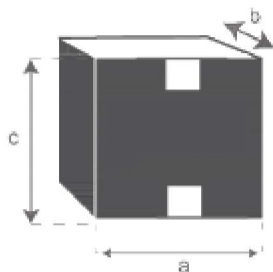

Fauteuil en rotin cosy

Référence : 1083

A = 65 cm
B = 40 cm
C = 88 cm
D = 40 cm

a = 89 cm
b = 71 cm
c = 89 cm